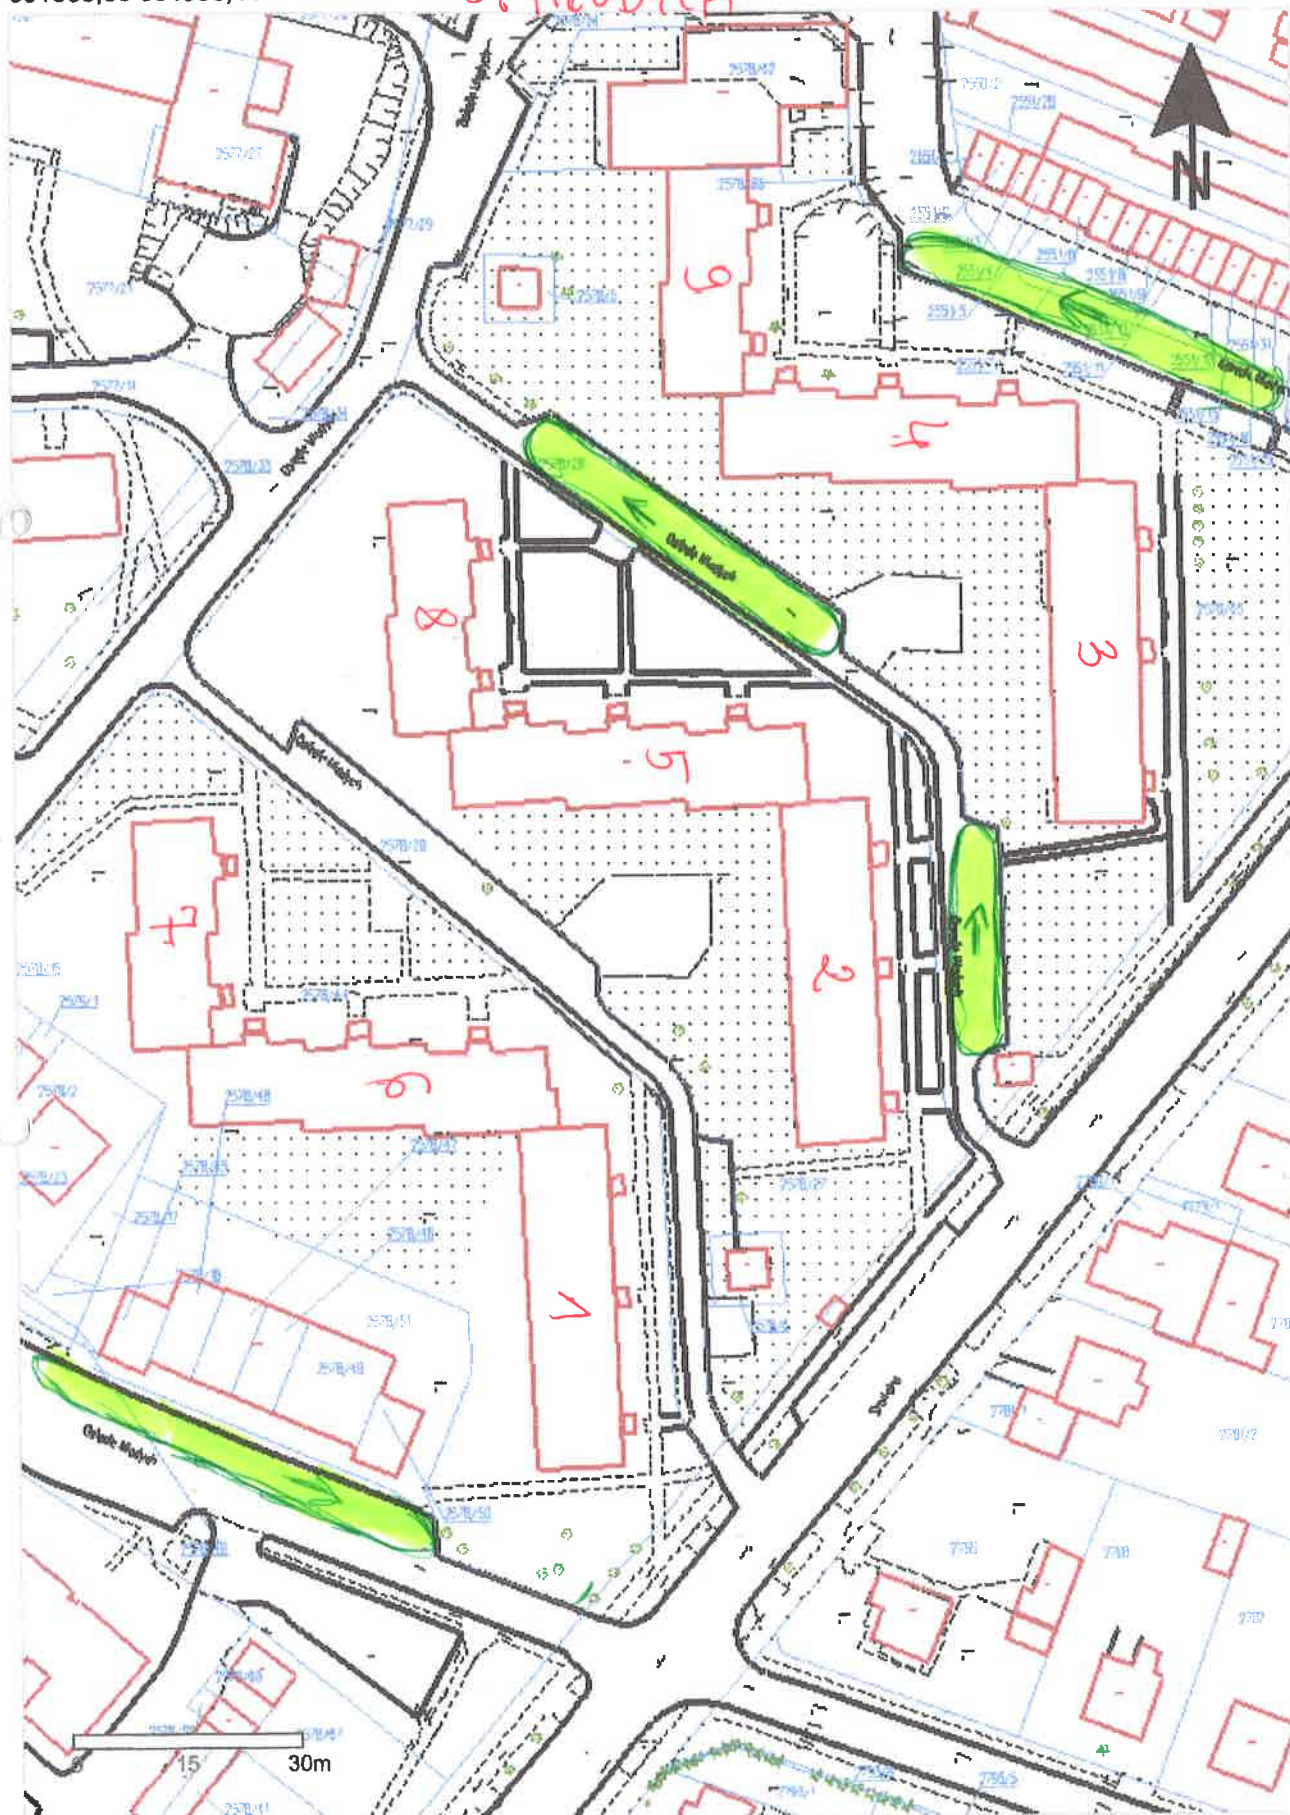

# ZAKŁĄCZNIK GRAFICZNY NR 3

Mapa:  
Geoportal krajowy

1:1000

591568,88 584986,44

Os. MŁODYCH

591738,21 584986,44

591568,88 584748,31

591738,21 584748,31

KOLOR ZIELONY - PARKING MRZĘDU MIASTA