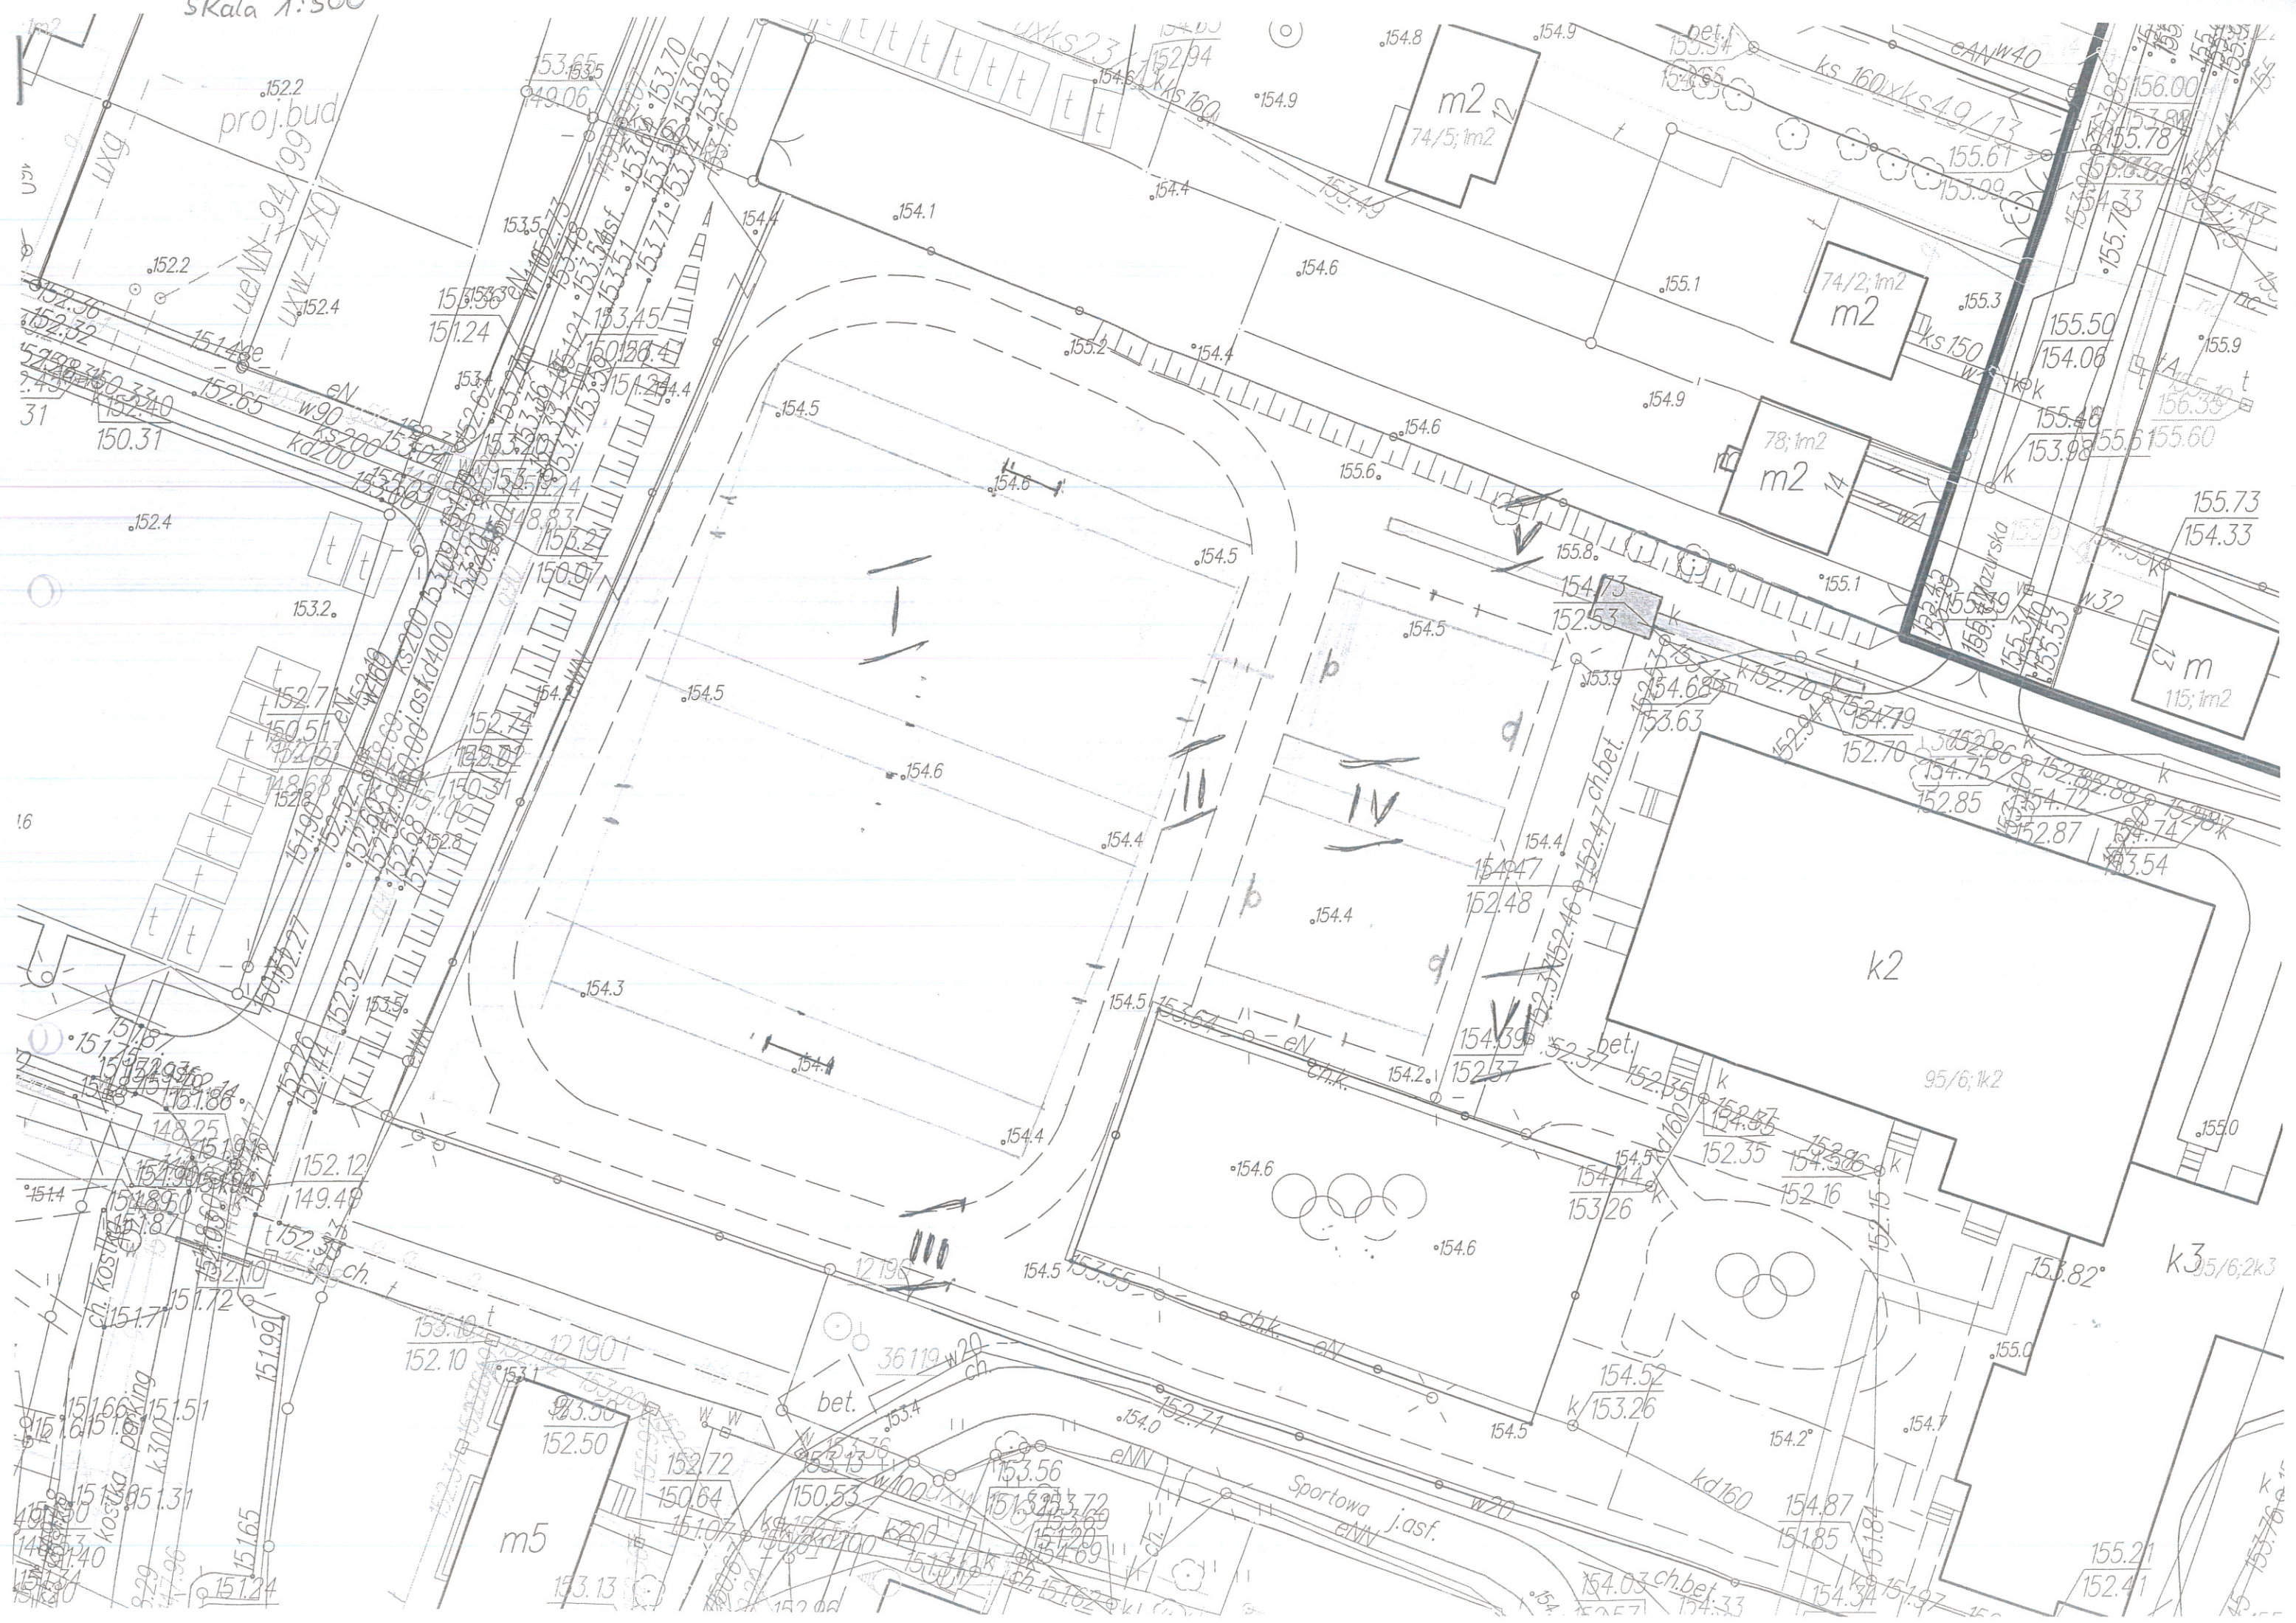

Skala 1:500

proj.bud

UXks23

m2
74/5;1m2

74/2;1m2
m2

78;1m2
m2

m
115;1m2

IV

k2

k3
15/6;2k3

m5

Sportowa j.asf.
eNV

154.03 ch.bet.