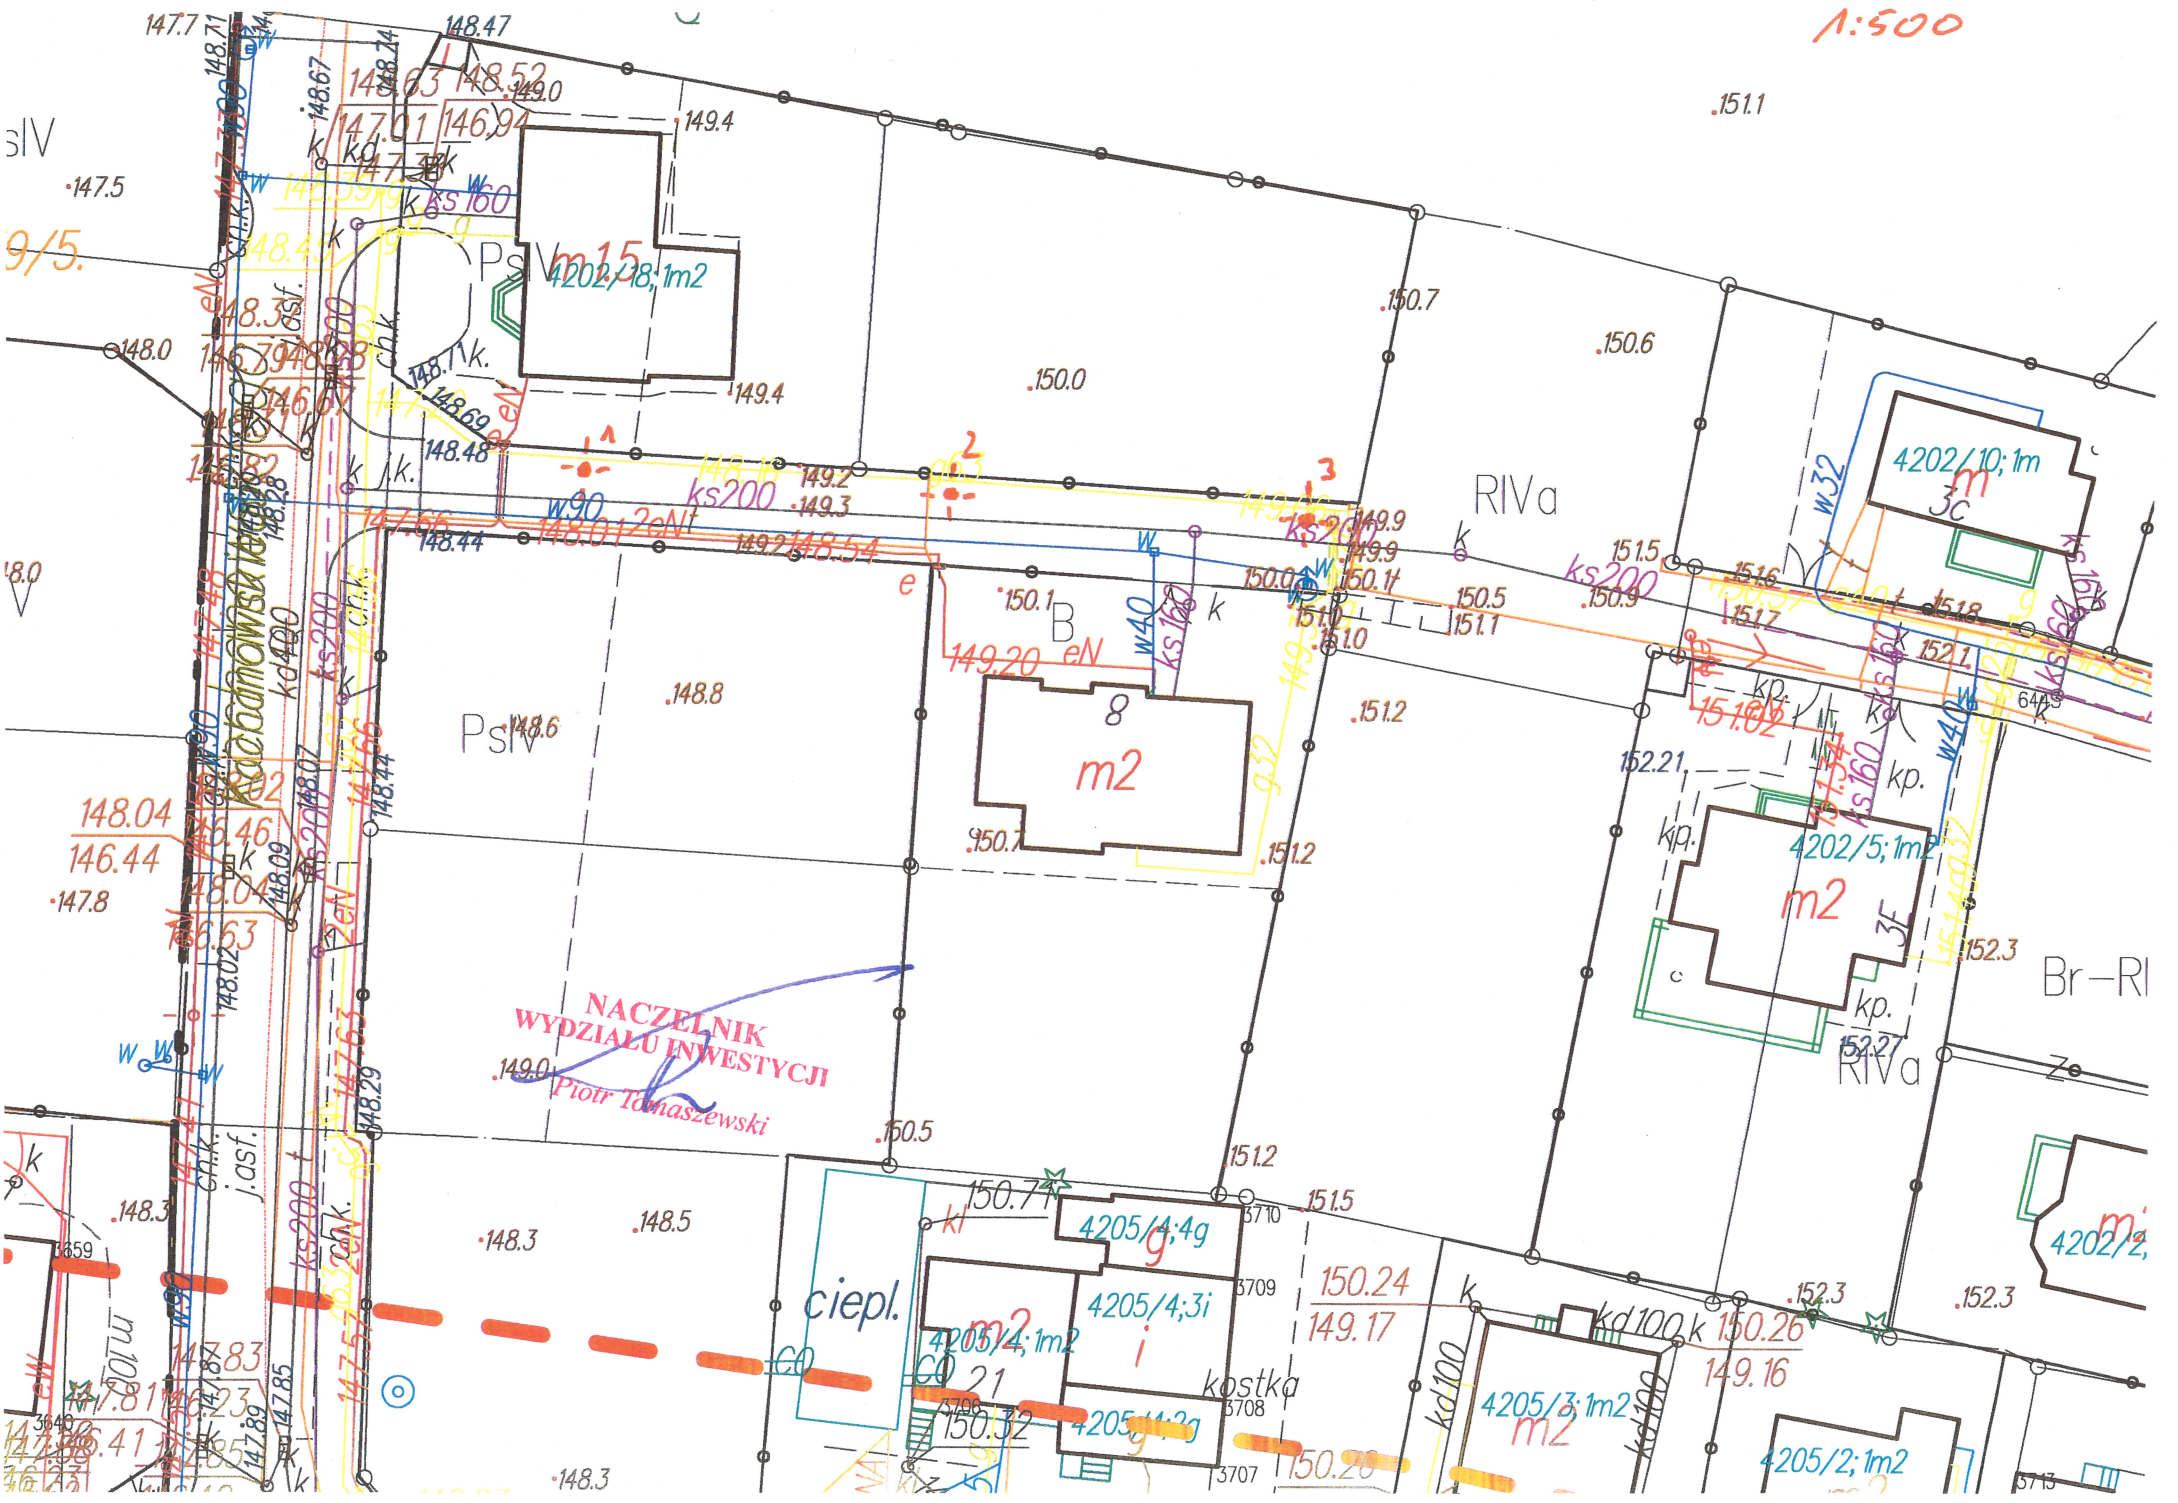

1:500

IV

9/5.

8.0

NACZELNIK
WYDZIAŁU INWESTYCJI
Piotr Tomaszewski

Br-RI

RIVa

RIVa

151.6

151.5

ks200

RIVa

150.9

150.5

150.1

150.7