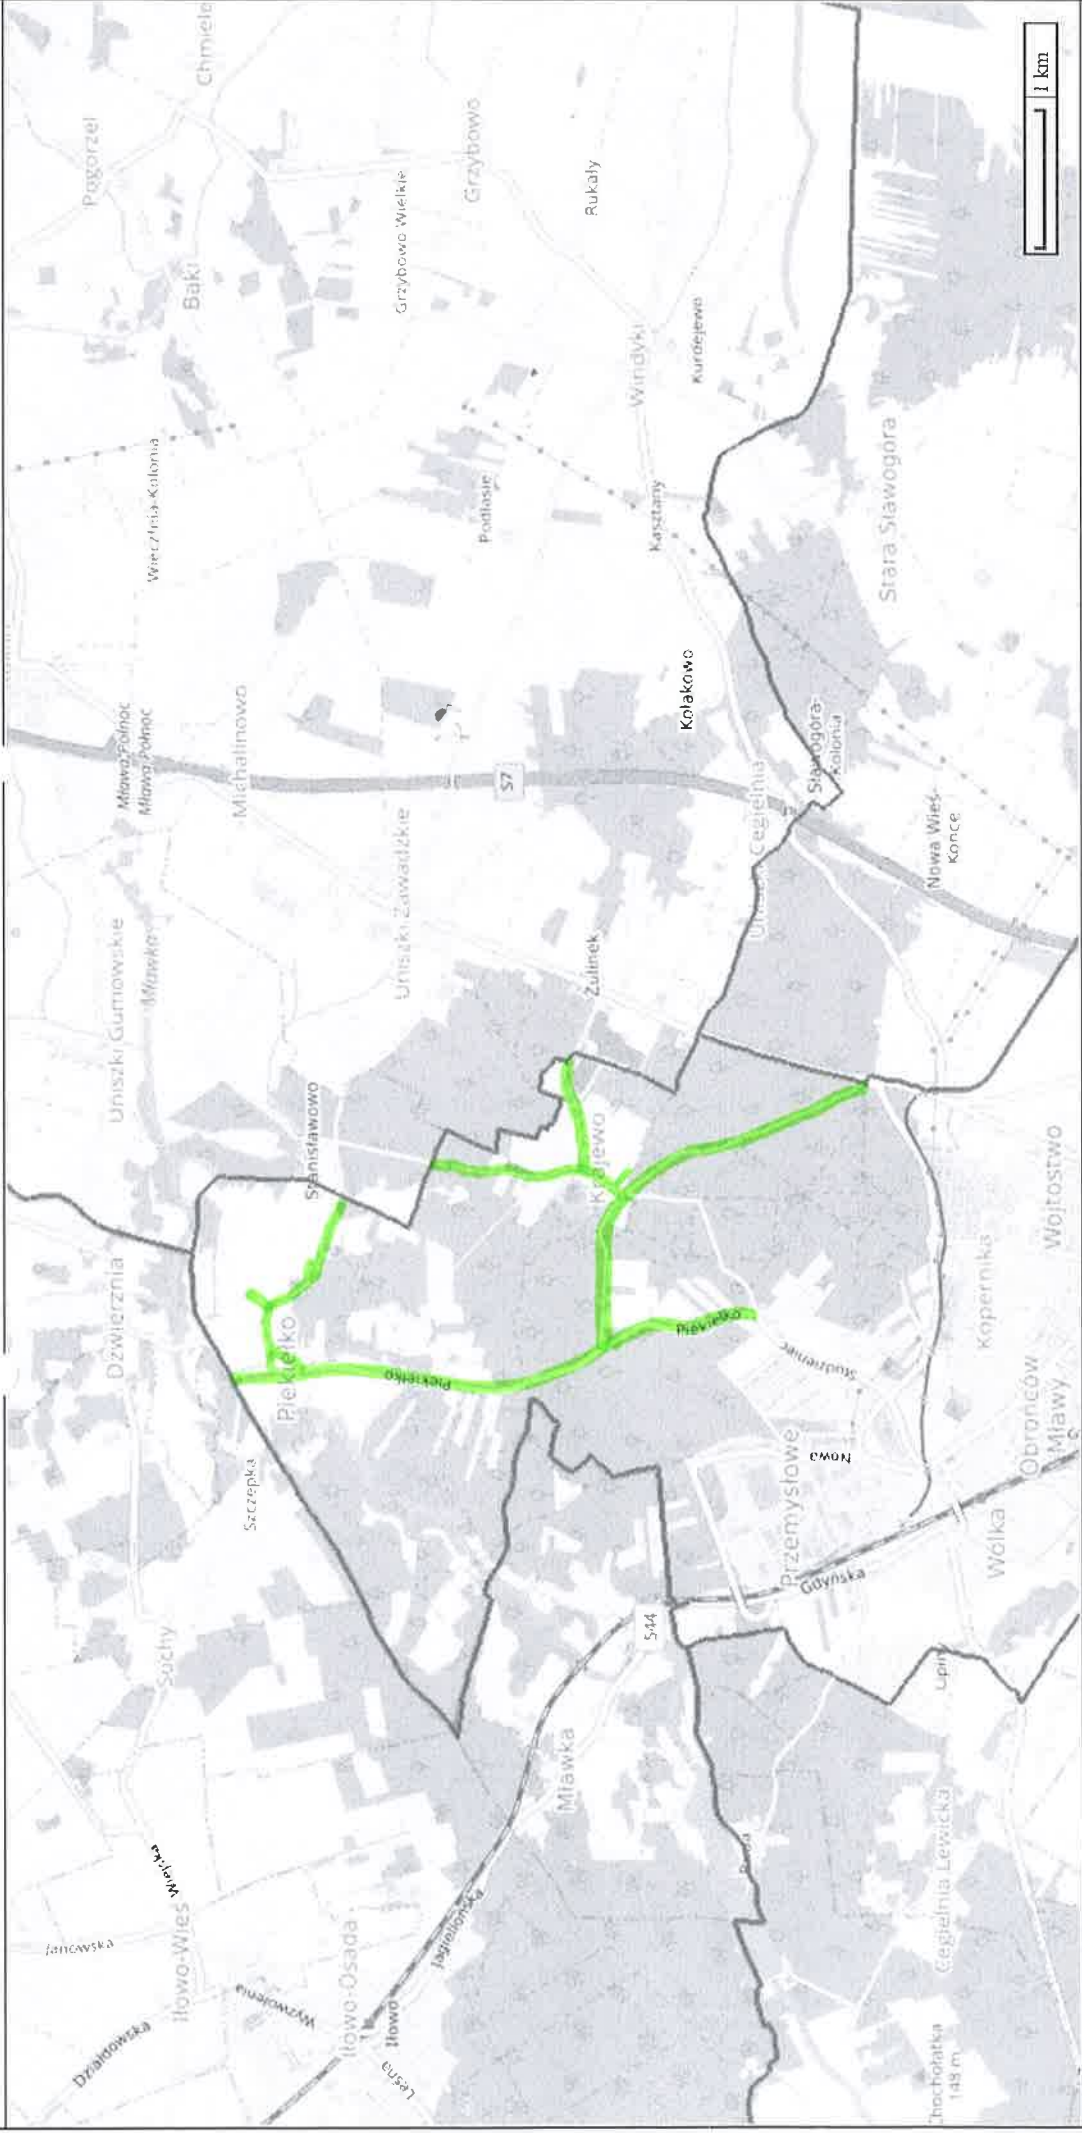

# Wydruk mapy

Sporządzono dnia: 14.02.2025 r.

Wydruk ma charakter poglądowy i nie jest dokumentem

- Zabur:
- 1 Jedniś, cisy piśno, lechy
  - 2 chodnik / cisy piśno-rouroos, sricika rouroosa
  - 3 obciślenie (linia kablowa, hydrody)
  - 4 Odwodnic, zbierniki, vet.
  - 5 Sici cokoligowa ?
  - 6 kanałowa sicutam
  - 7 kundracz telekom