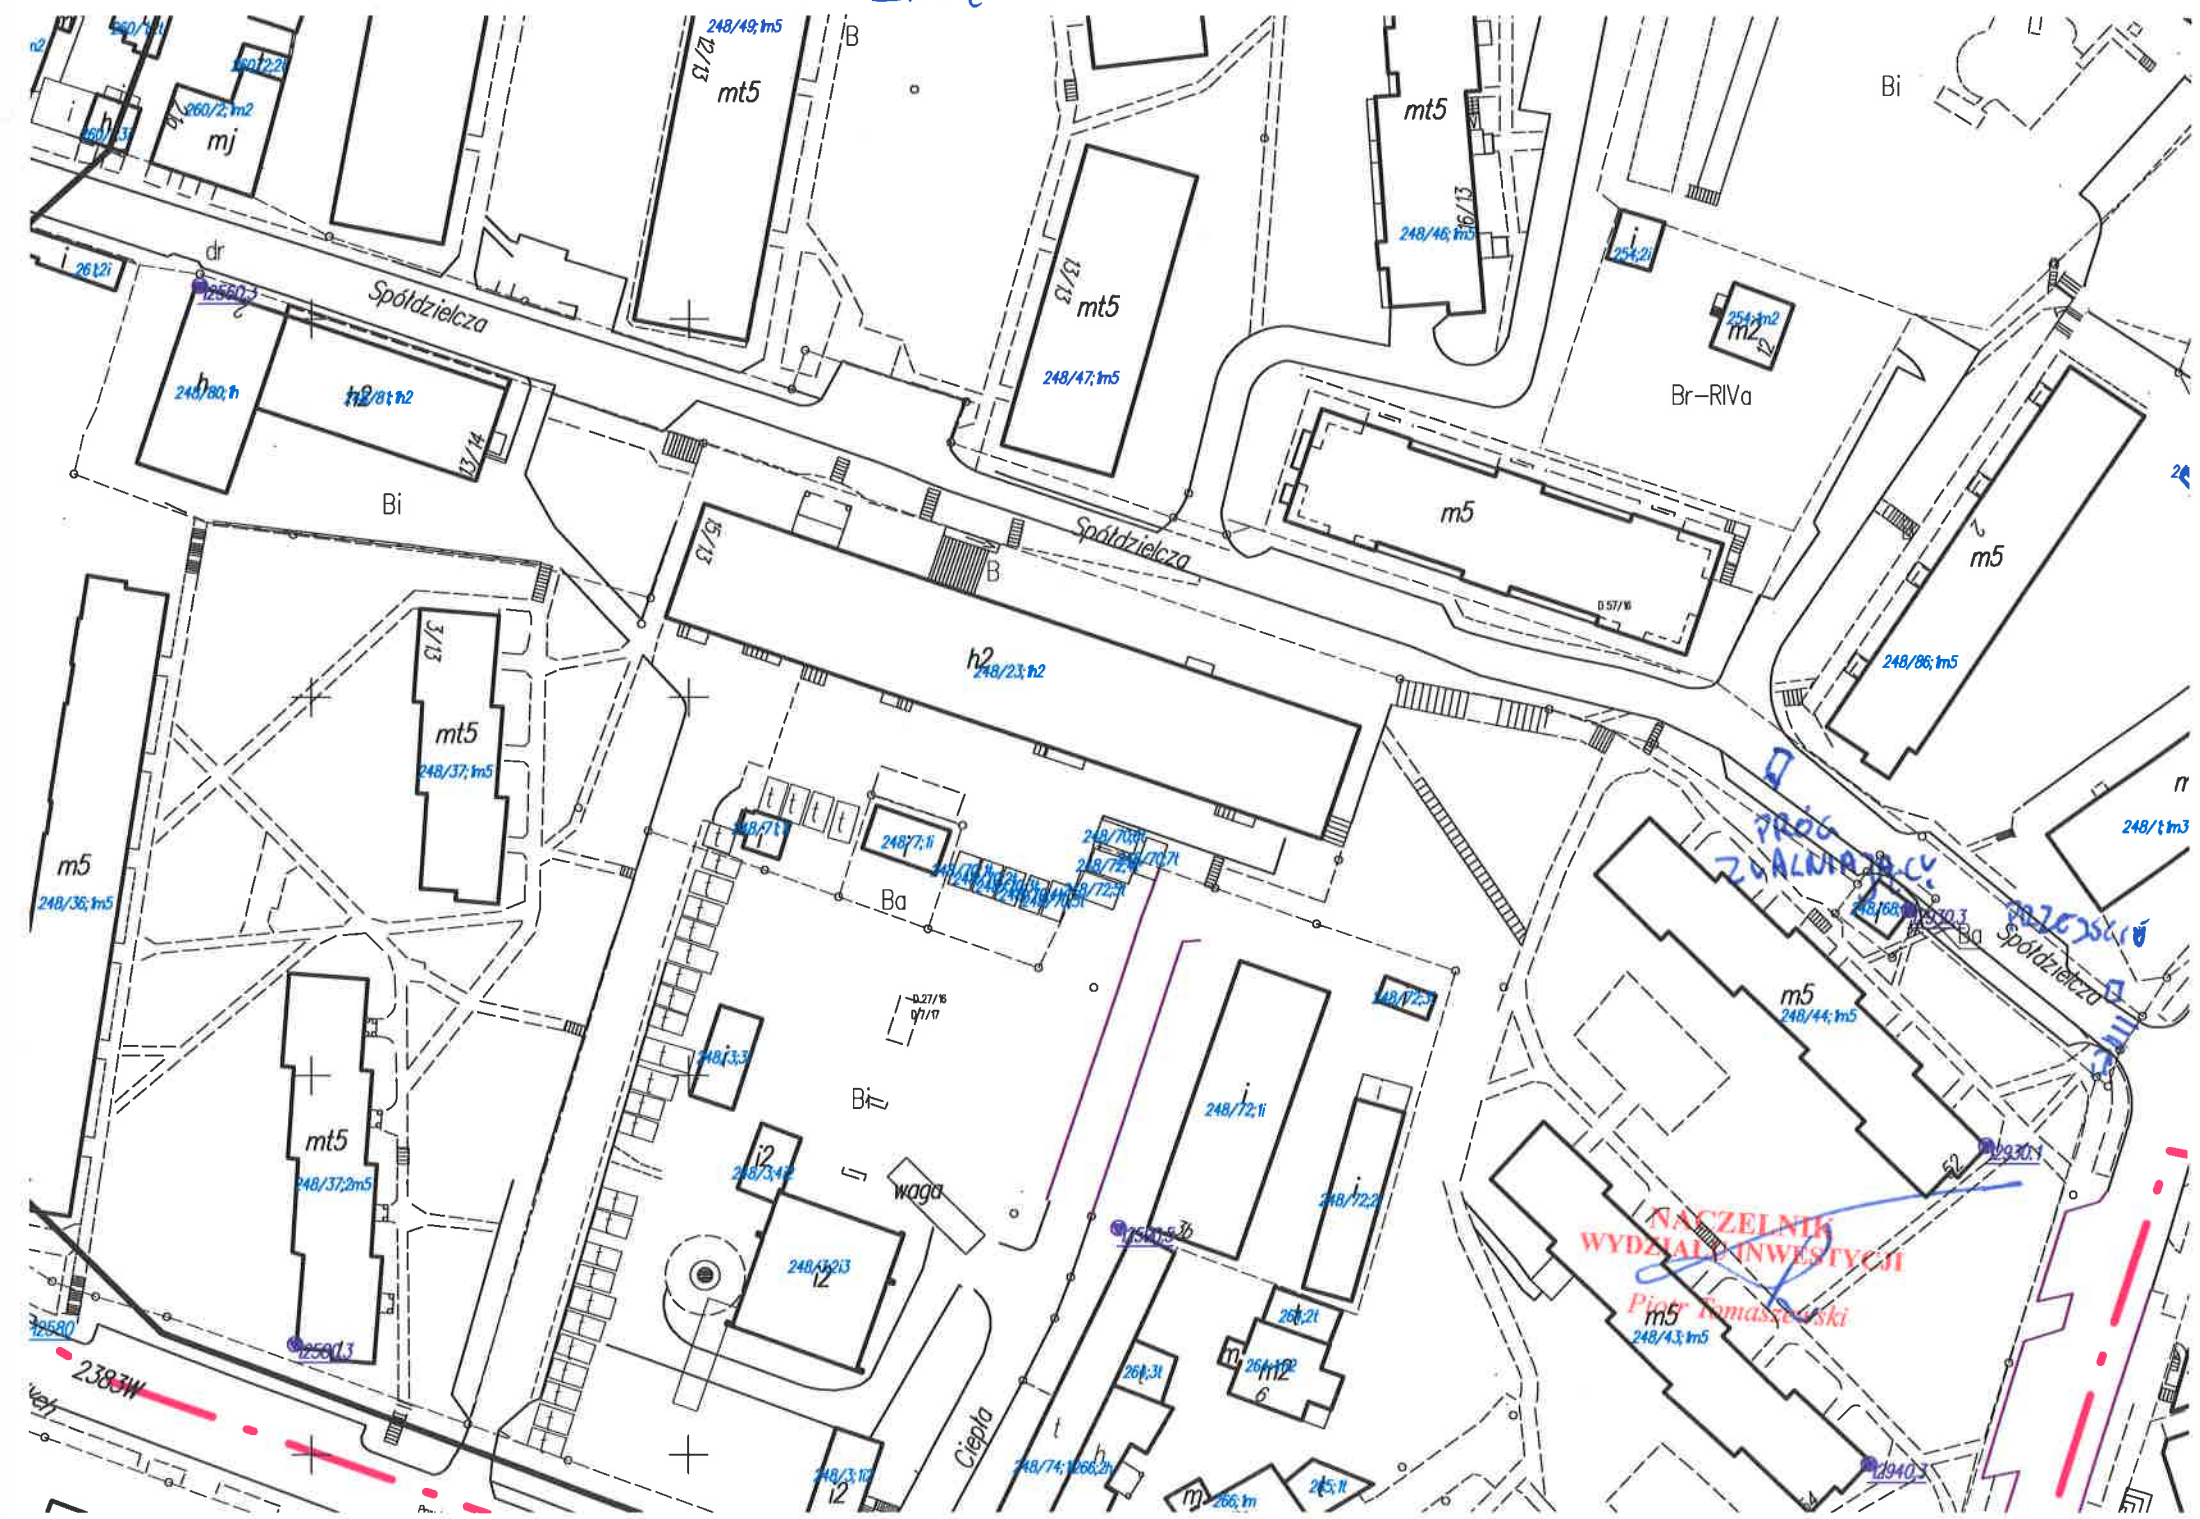

ZAPLECZNIK NR 5

NACZELNIK  
WYDZIAŁU INWESTYCYJ  
Piotr Tomaszewski  
m5  
248/43; m5

PROJEKT  
ZALAMANIA

Spółdzielcza