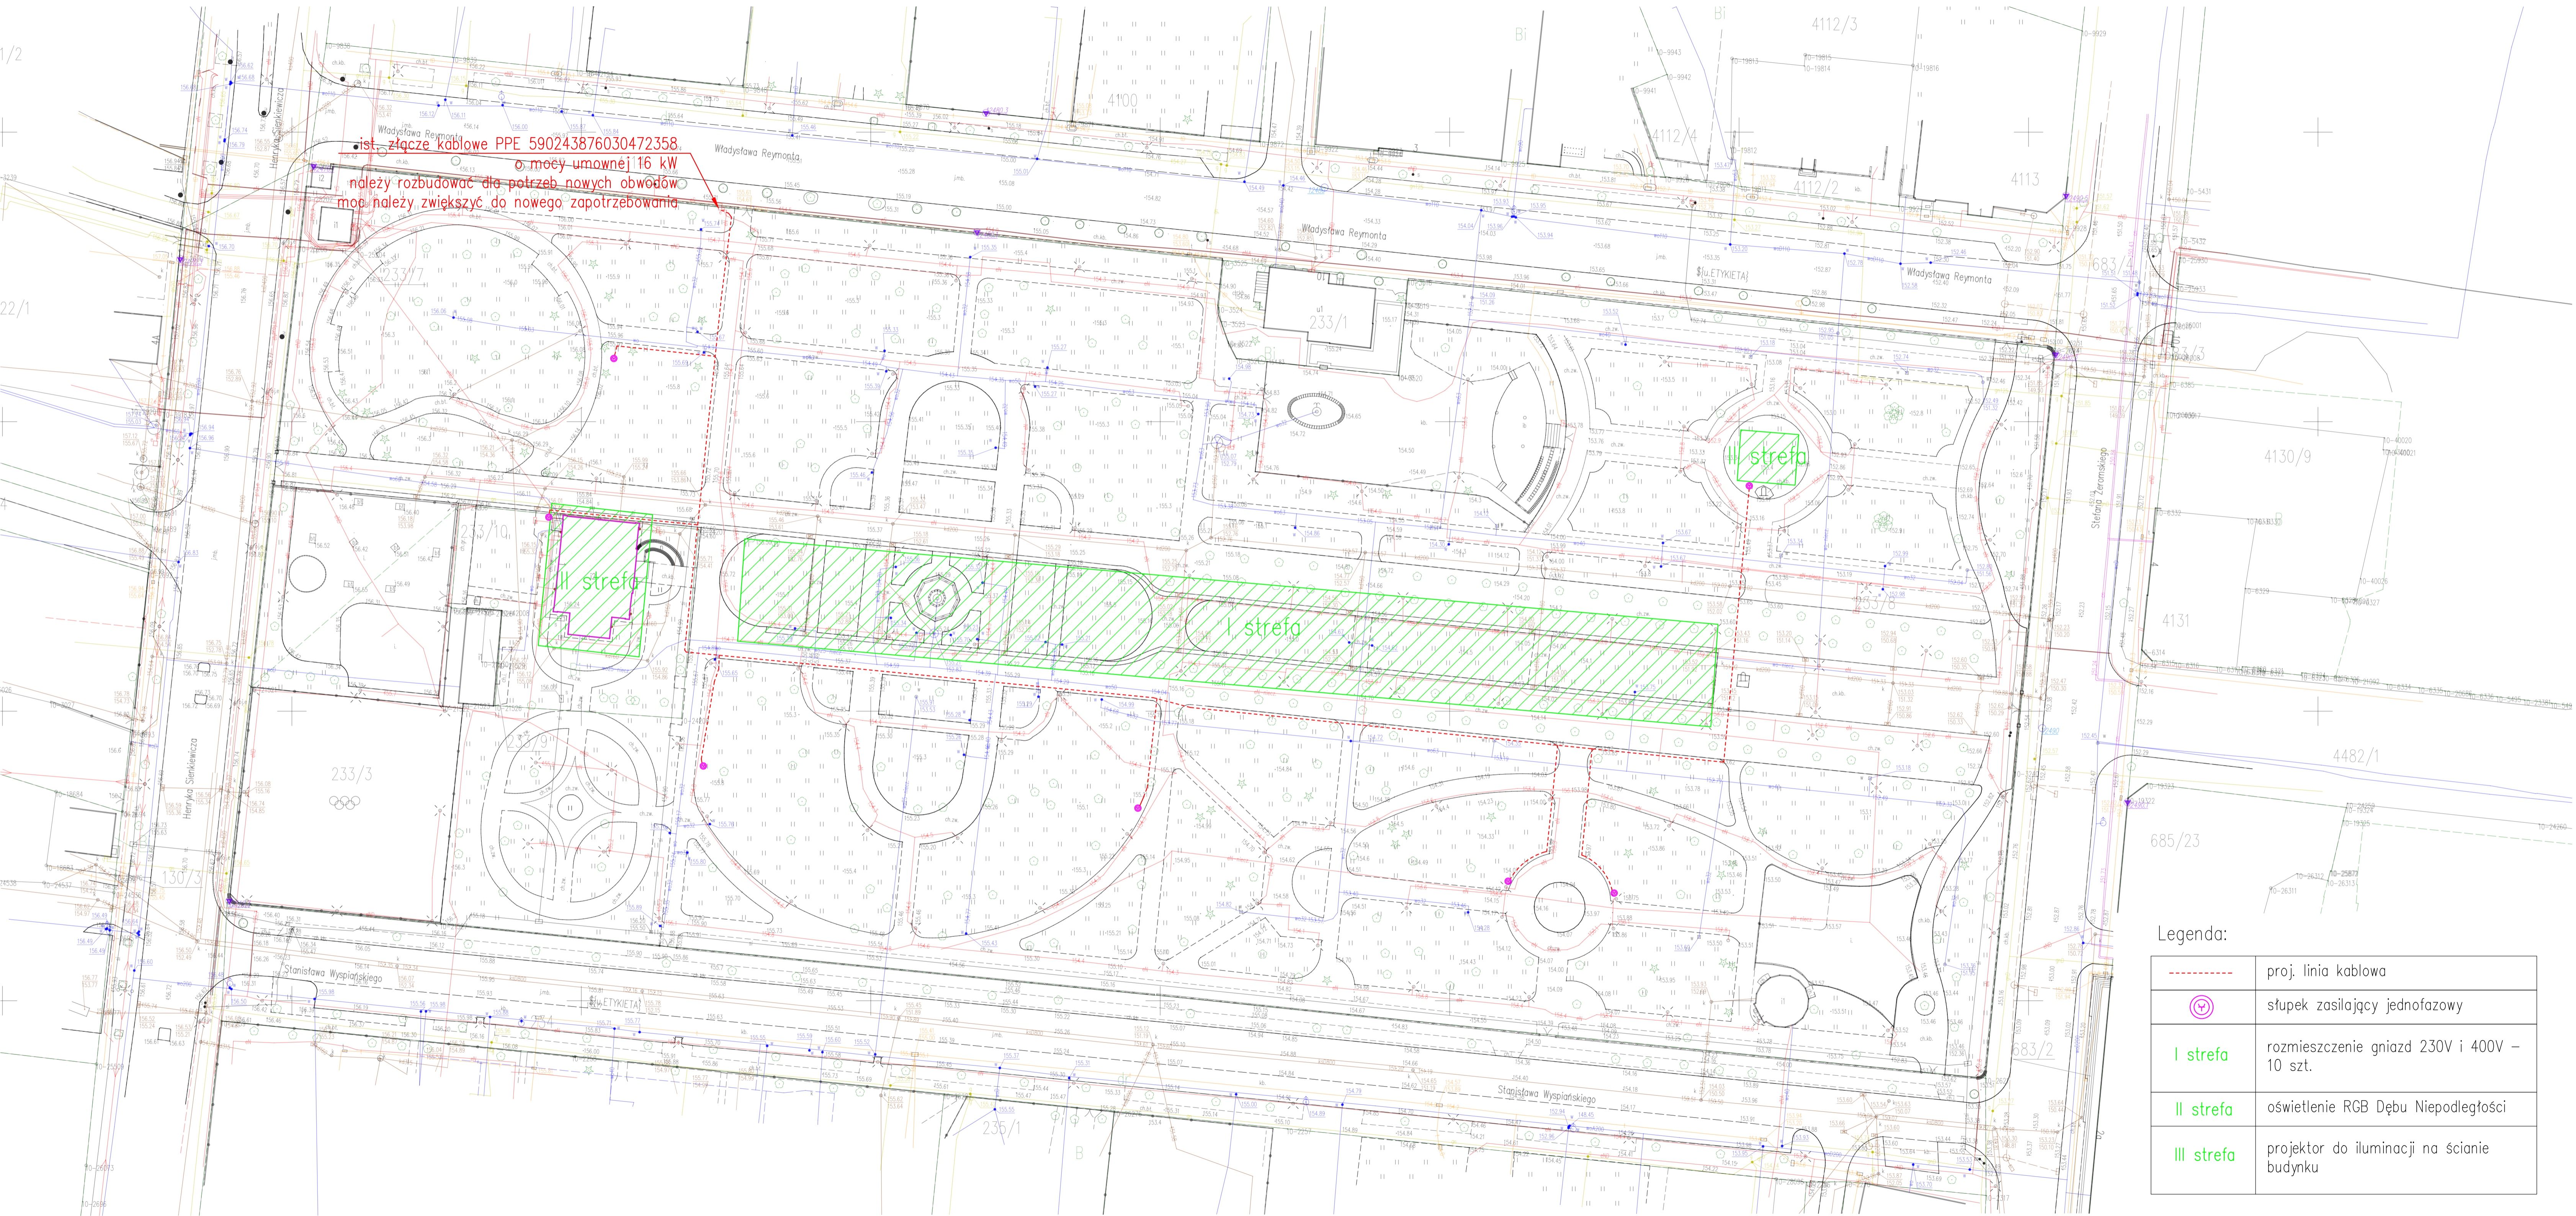

ist. złącze kablowe PPE 59024.3876030472358
o mocy umownej 116 kW
należy rozbudować dla potrzeb nowych obwodów
mop. należy zwiększyć do nowego zapotrzebowania

Legenda:

	proj. linia kablowa
	słupek zasilający jednofazowy
	I strefa rozmieszczenie gniazd 230V i 400V – 10 szt.
	II strefa oświetlenie RGB Dębu Niepodległości
	III strefa projektor do iluminacji na ścianie budynku