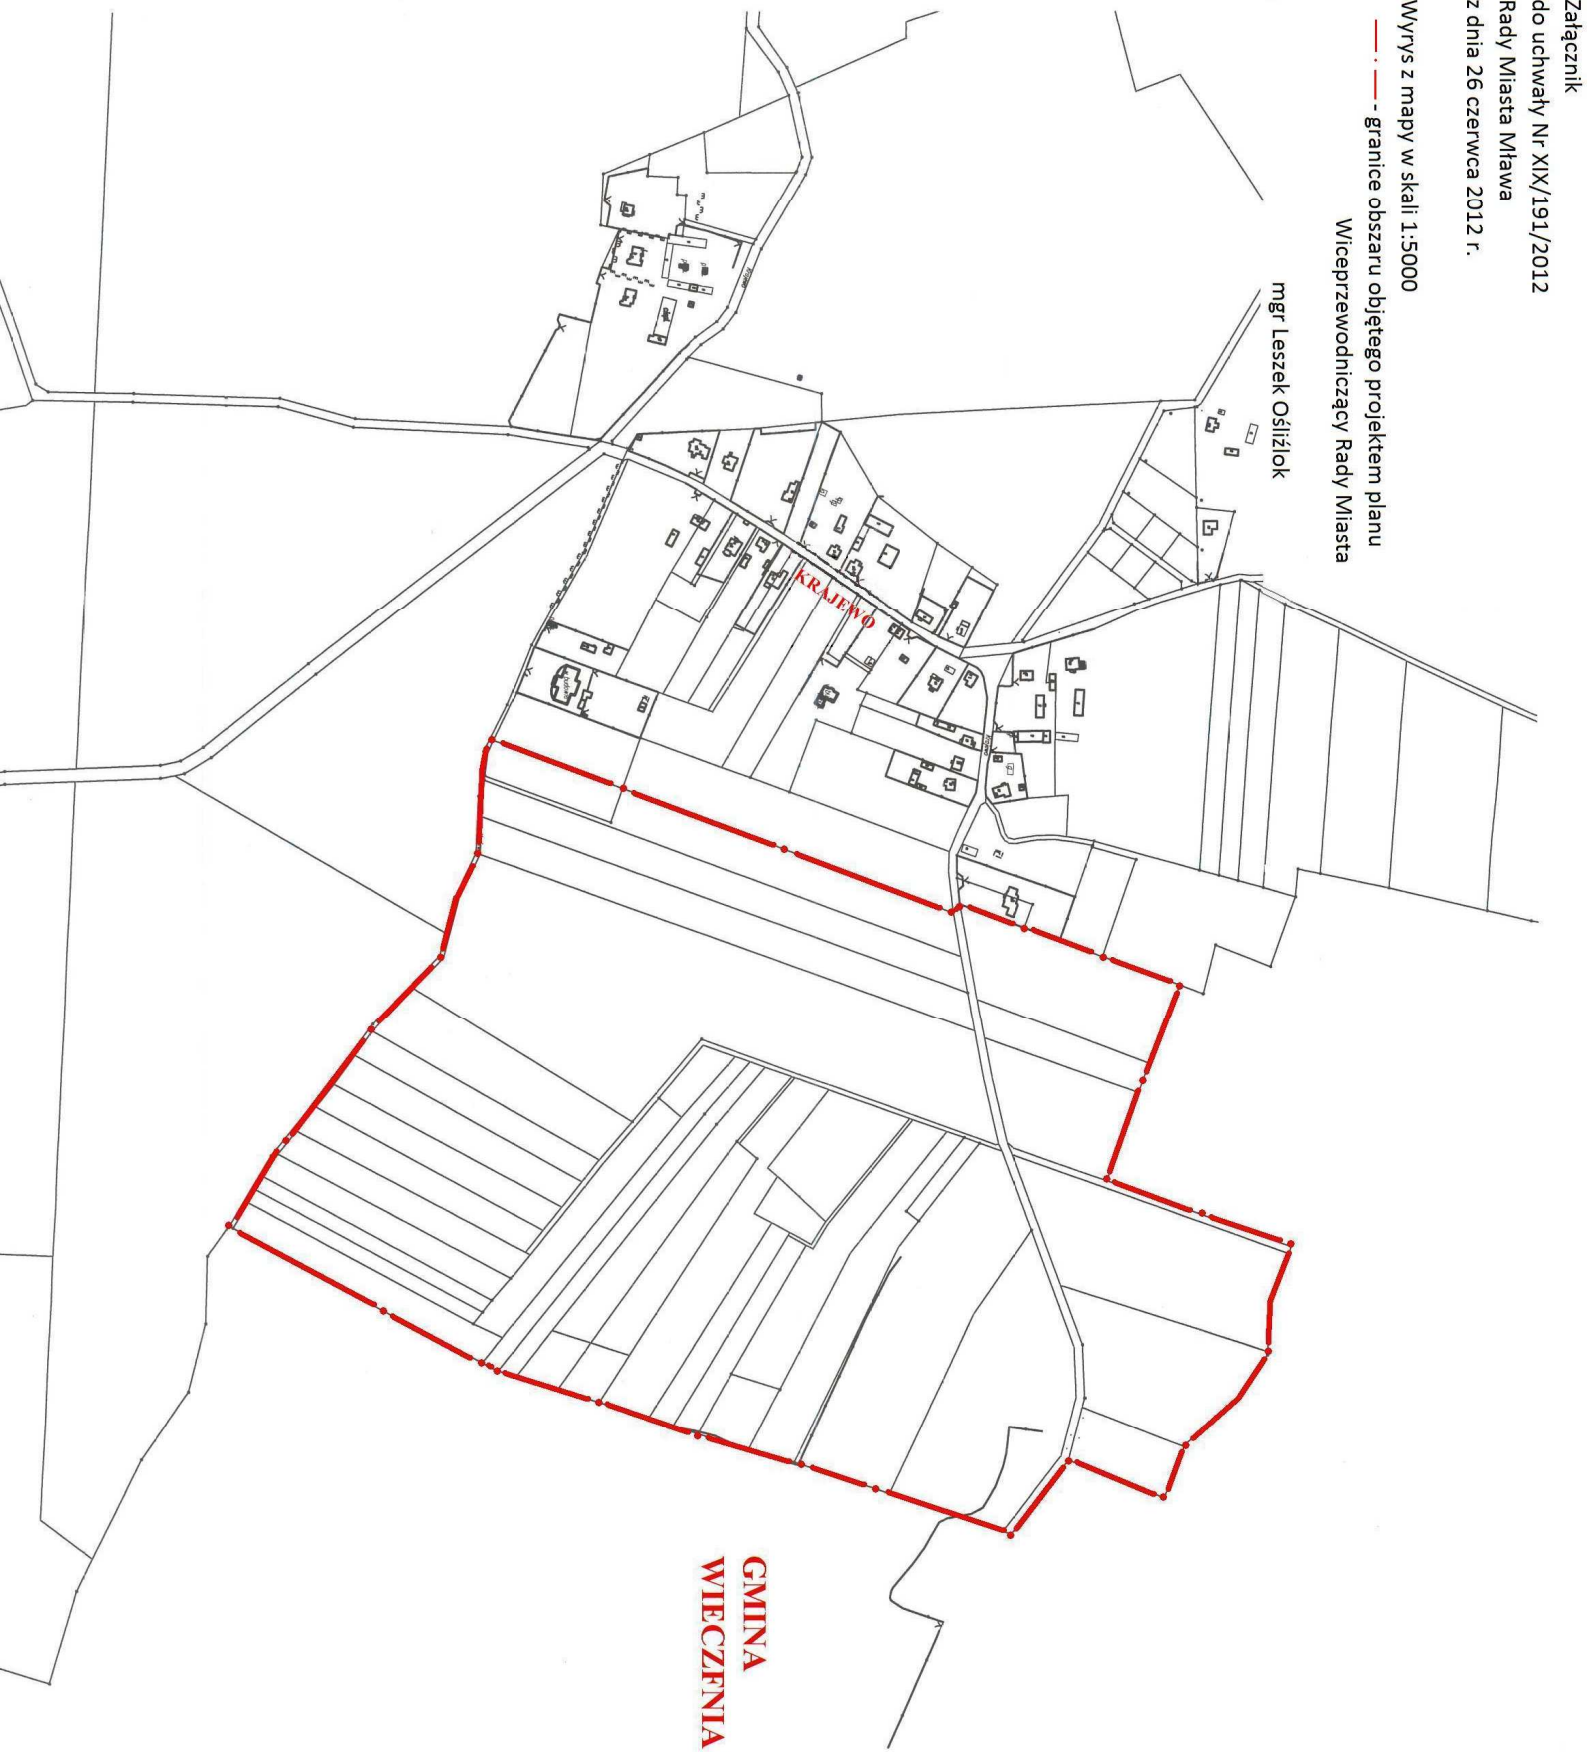

Wzrys z mapy w skali 1:5000

--- granice obszaru objętego projektem planu
Wiceprzewodniczący Rady Miasta

mgr Leszek Osiźliok

**GMINA
WIECZNA KOŚCIELNA**