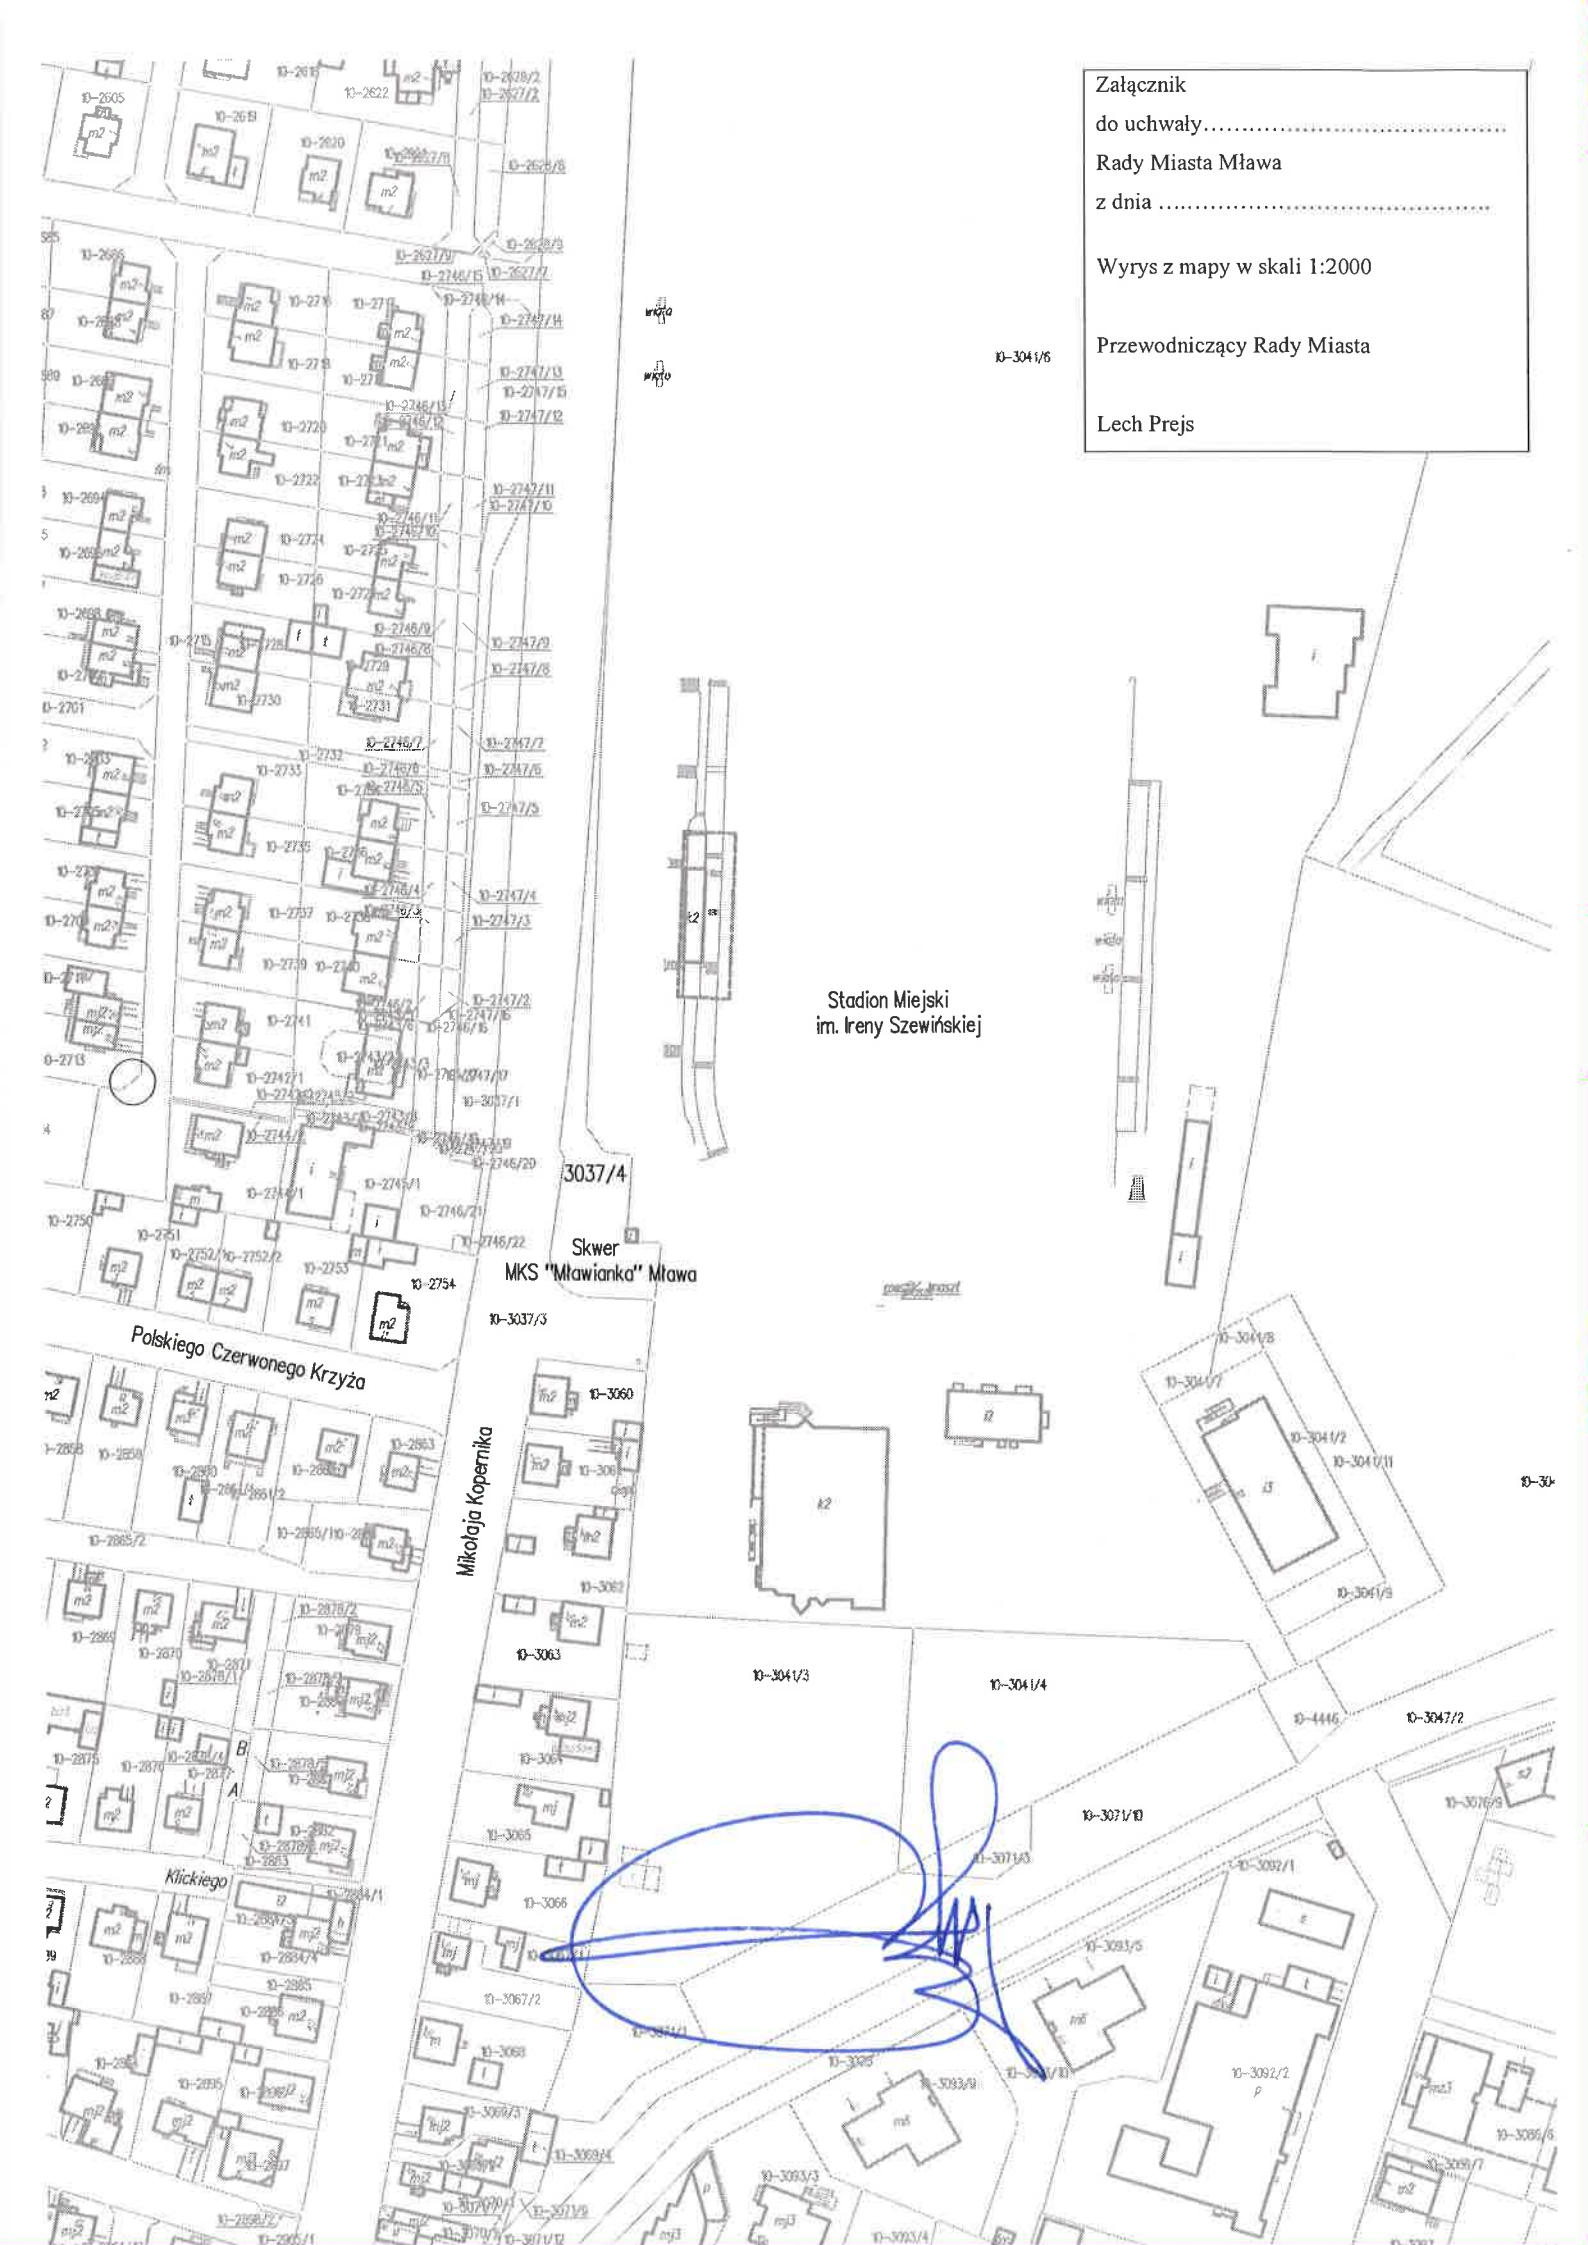

Załącznik
do uchwały.....
Rady Miasta Mława
z dnia .....

Wrys z mapy w skali 1:2000

Przewodniczący Rady Miasta

Lech Prejs