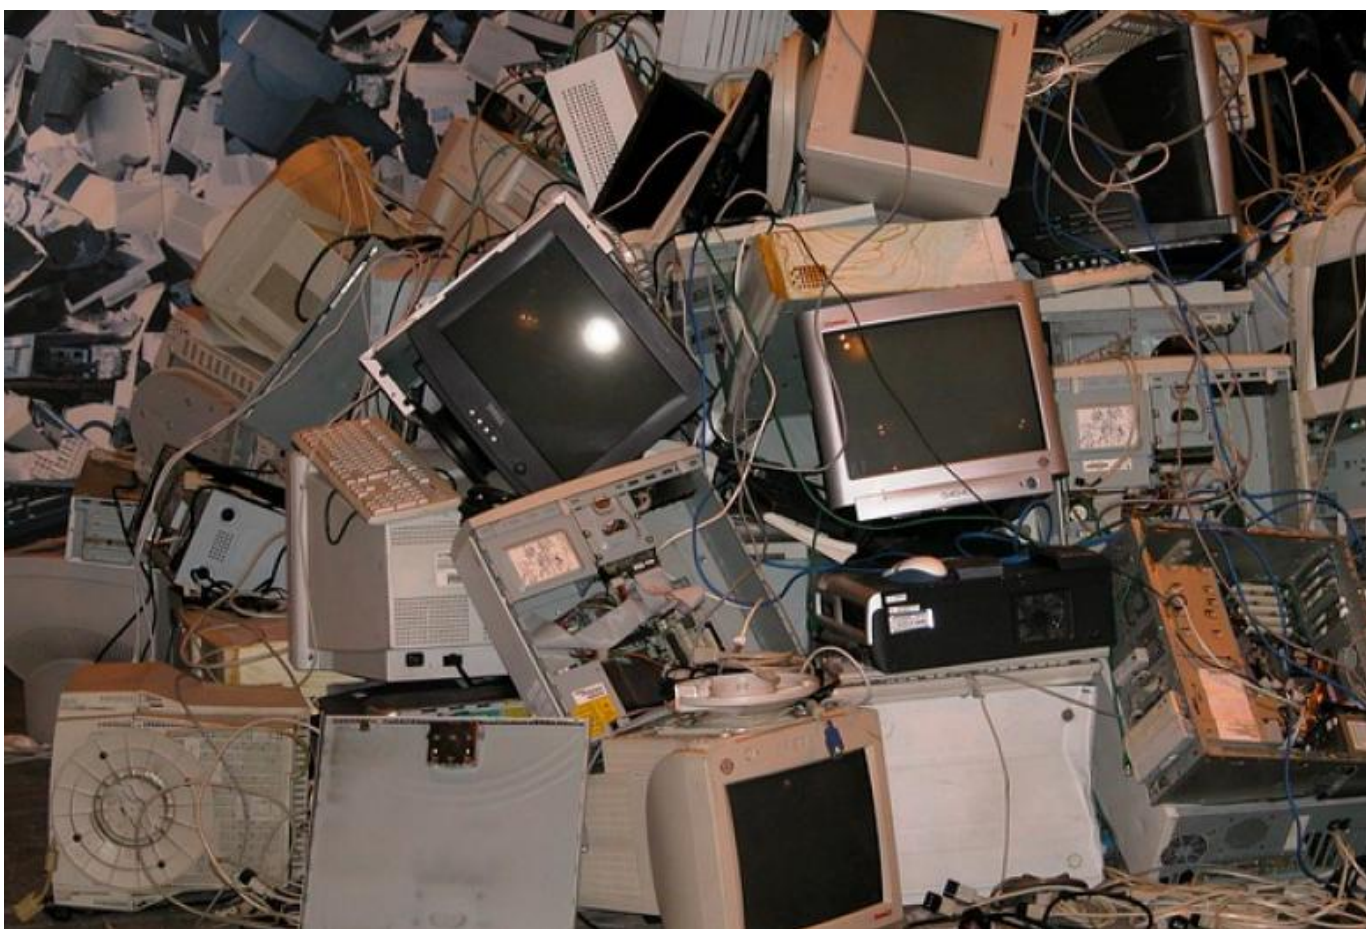

Opublikowano na: Biuletyn Informacji Publicznej Urzędu Miasta Mława
(bip.mlawa.pl)

Autor: Elżbieta Zembrzaska

Zużyty sprzęt wystawiaj w dniu zbiórki!

Na ulicach miasta trwa zbiórka mobilna odpadów wielkogabarytowych. W ramach zbiórki bezpořrednio z posesji jest odbierany między innymi zużyty sprzęt elektryczny i elektroniczny, **ale tylko kompletny**. Wymóg taki wynika przede wszystkim z możliwości przekazania tych odpadów do dalszego przetworzenia i odzysku. Samej obudowy lodówki nikt nie chce przyjąć, bo cenne „odpadowo” jest wnętrze urządzenia – np. agregat. Wiedź o tym doskonale nieznanie nam osoby, które bez zgody i wiedzy

właścicieli posesji i sprzętu AGD/RTV wystawionego do odbioru wymontowuj z niego wartościowe elementy. Czyni to najczściej pod osłon nocy. Sprzęt po rozmontowaniu nie zostaje odebrany w ramach zbiórki (bo niekompletny), a właściciel zostaje z kłopotem, co z nim zrobi. Mamy sygnały, od mieszkańców i od podmiotu odbierającego odpady, że takich przypadków w mieście jest w ramach bielszej zbiórki dużo – to raczej akcja zakrojona na szerszą skalę.