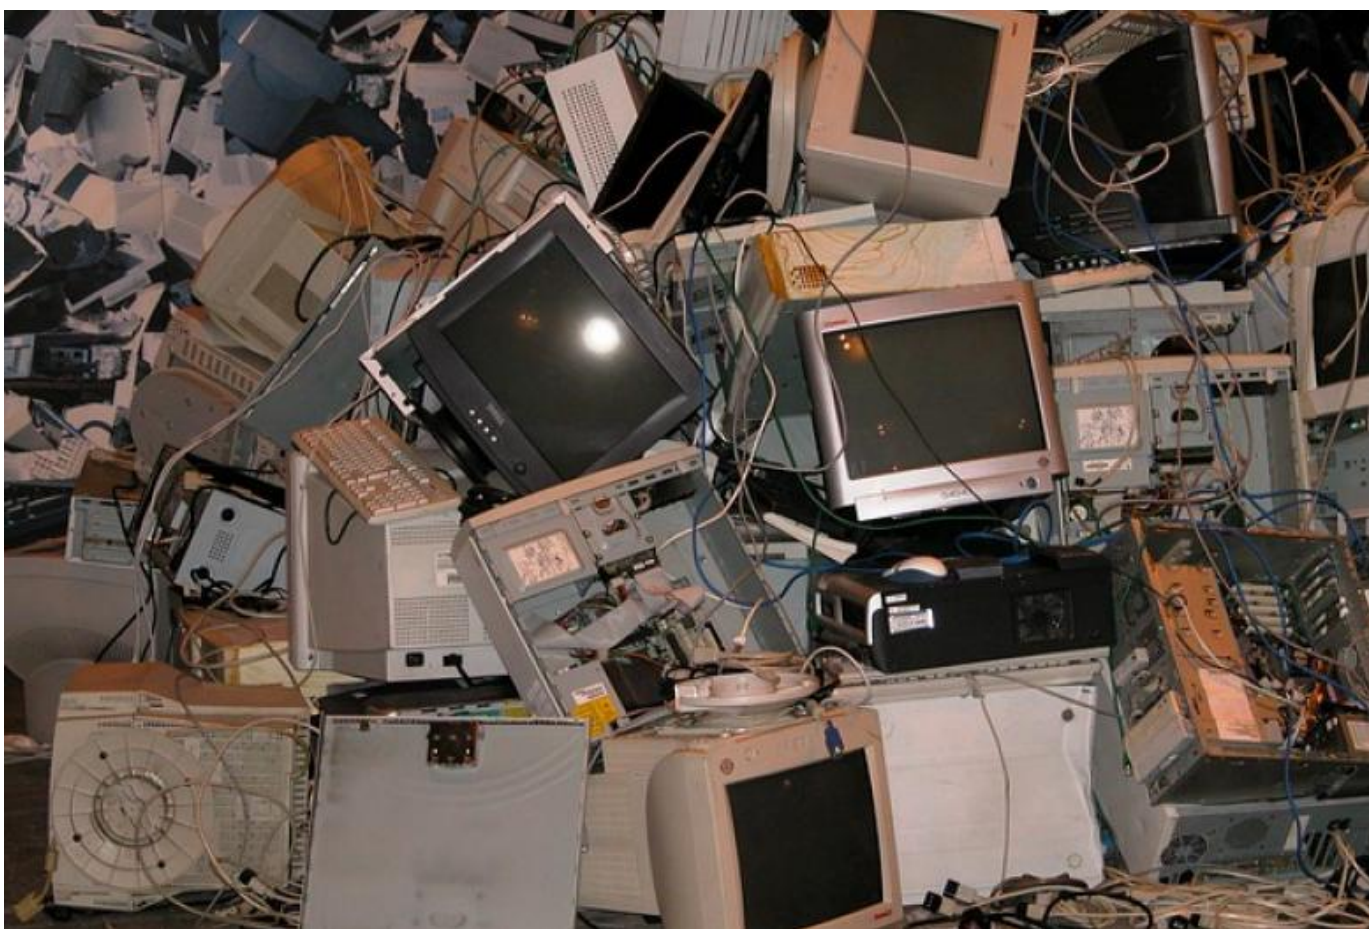

## Zużyty sprzęt wystawiaj w dniu zbiórki!

Na ulicach miasta trwa zbiórka mobilna odpadów wielkogabarytowych. W ramach zbiórki bezpořrednio z posesji jest odbierany między innymi zużyty sprzęt elektryczny i elektroniczny, **ale tylko kompletny**. Wymóg taki wynika przede wszystkim z możliwości przekazania tych odpadów do dalszego przetworzenia i odzysku. Samej obudowy lodówki nikt nie chce przyjąć, bo cenne „odpadowo” jest wnętrze urządzenia – np. agregat. Wiedź o tym doskonale nieznanie nam osoby, które bez zgody i wiedzy

właścicieli posesji i sprzętu AGD/RTV wystawionego do odbioru wymontowuj z niego wartościowe elementy. Czyni to najczściej pod osłon nocy. Sprzęt po rozmontowaniu nie zostaje odebrany w ramach zbiórki (bo niekompletny), a właściciel zostaje z kłopotem, co z nim zrobi. Mamy sygnały, od mieszkańców i od podmiotu odbierającego odpady, że takich przypadków w mieście jest w ramach bielszej zbiórki dużo – to raczej akcja zakrojona na szerszą skalę.