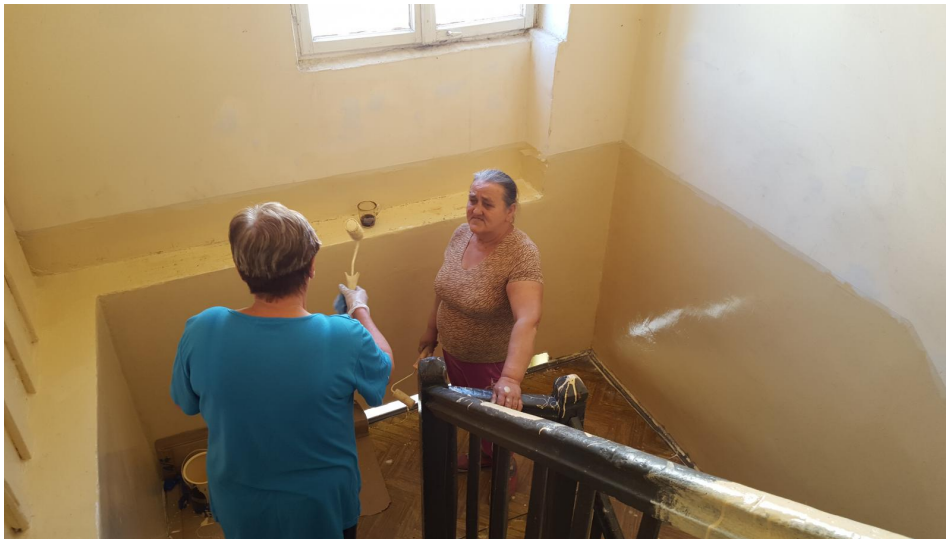

Podmiot udostępniający informację: Urząd Miasta Mława

Osoba odpowiedzialna za informację: Lidia Gniadek

Osoba wprowadzająca informację: Lidia Gniadek

Data wytworzenia informacji: 17.09.2019 14:13:54

Data publikacji informacji: 17.01.2018 13:57:27

Data ostatniej modyfikacji: 14.12.2023 11:12:51

Liczba odsłon: 0

Data	Osoba dokonująca zmian	Opis zmiany
14.12.2023 11:12:51	admin_vobacom	edycja strony
04.06.2020 12:24:09	Lidia Gniadek	edycja strony
17.09.2019 14:15:30	Lidia Gniadek	edycja strony
17.09.2019 14:13:54	Lidia Gniadek	strona została dodana

Adres źródłowy: <https://bip.mlawa.pl/artukul/przyjazny-dom-projekt-cykliczny-nr-17-i-cykl>